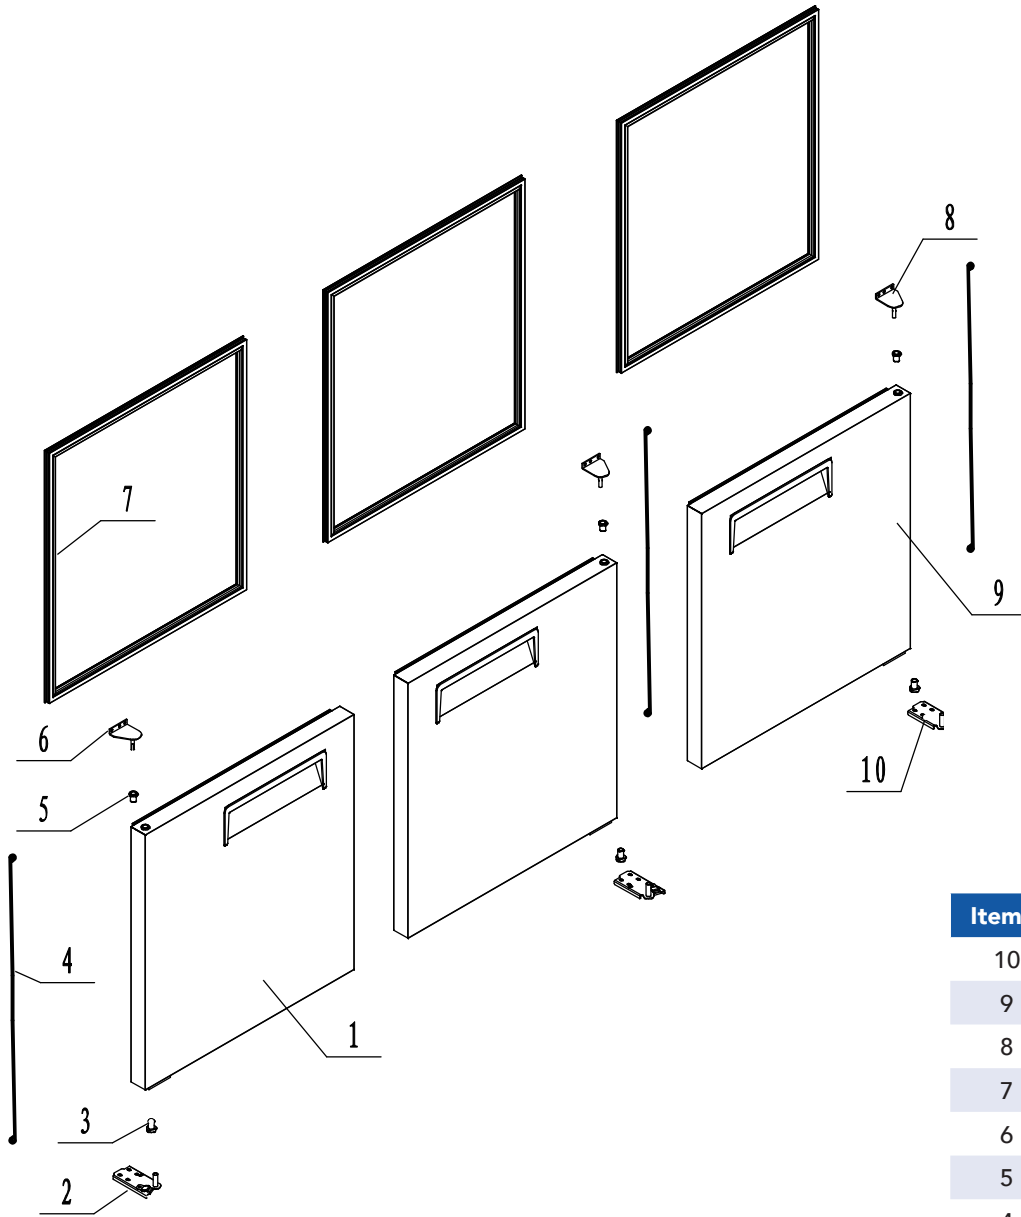

Item #	Part #	Quantity	Description
12	82032903	1	Right Hinge For Lid
11	MPF8202AJ02	2	Long Lid - Right
10	82032901	2	Middle Hinge For Lid
9	MPF8202AJ01	1	Long Lid - Left
8	W0503008	12	M4 Nut For Lid
7	82032902	1	Left Hinge For Lid
6	82023703	1	Airflow Duct Cover
5	82031701	1	Main Airflow Channel
4	82031702	1	Airflow Channel
3	W0499217	1	Cutting Board
2	82012701	2	Bracket For Cutting Board
1	MPF8203FF01	1	Top of the Pizza Table

Item #	Part #	Quantity	Description
10	W0604028	2	Right Bottom Hinge
9	MPF8202FC02	2	Door Body Assembly - Right
8	W0604026	2	Right Top Hinge
7	W0404565	3	Door Gasket
6	W0604027	1	Left Top Hinge
5	W0409845	3	Door Shaft Sleeve Top
4	W0604922	3	Door Spring Rod
3	W0409843	3	Door Shaft Sleeve Bottom
2	W0604029	1	Left Bottom Hinge
1	MPF8202FC01	1	Door Body Assembly - Left